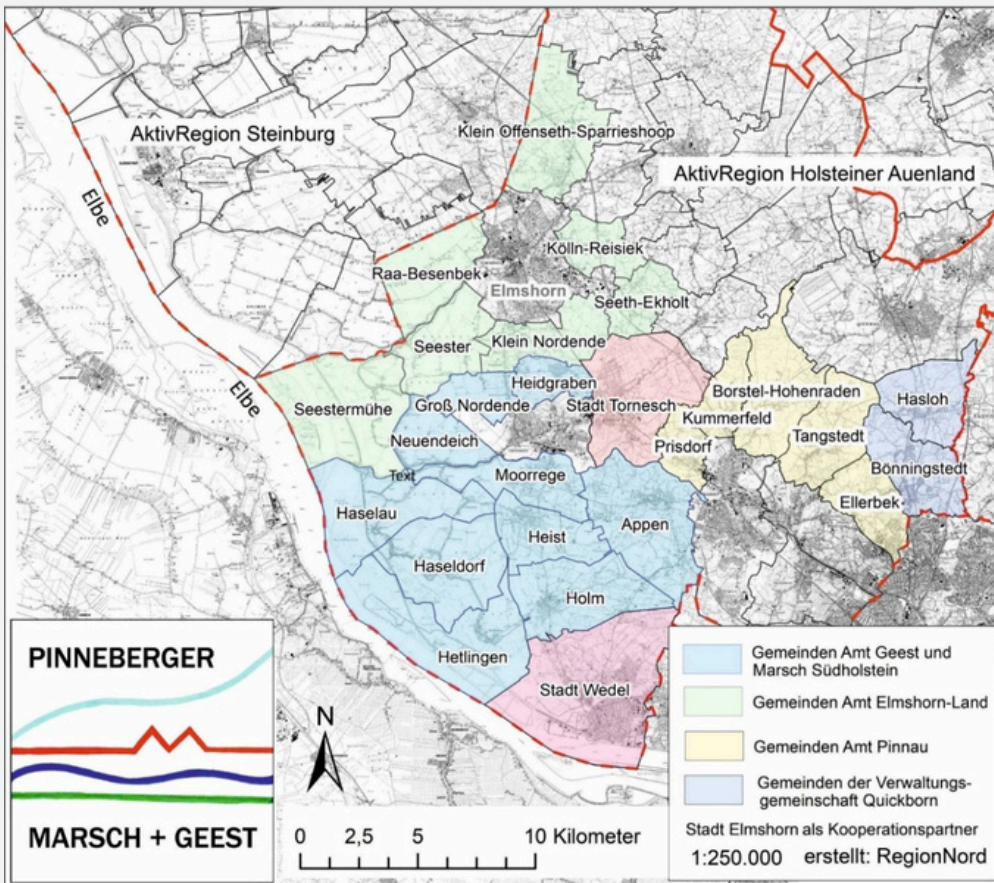

Das erlebnispädagogische Angebot des KJR Pinneberg e.V. wird unterstützt von den AktivRegionen Auenland sowie Pinneberger Marsch & Geest