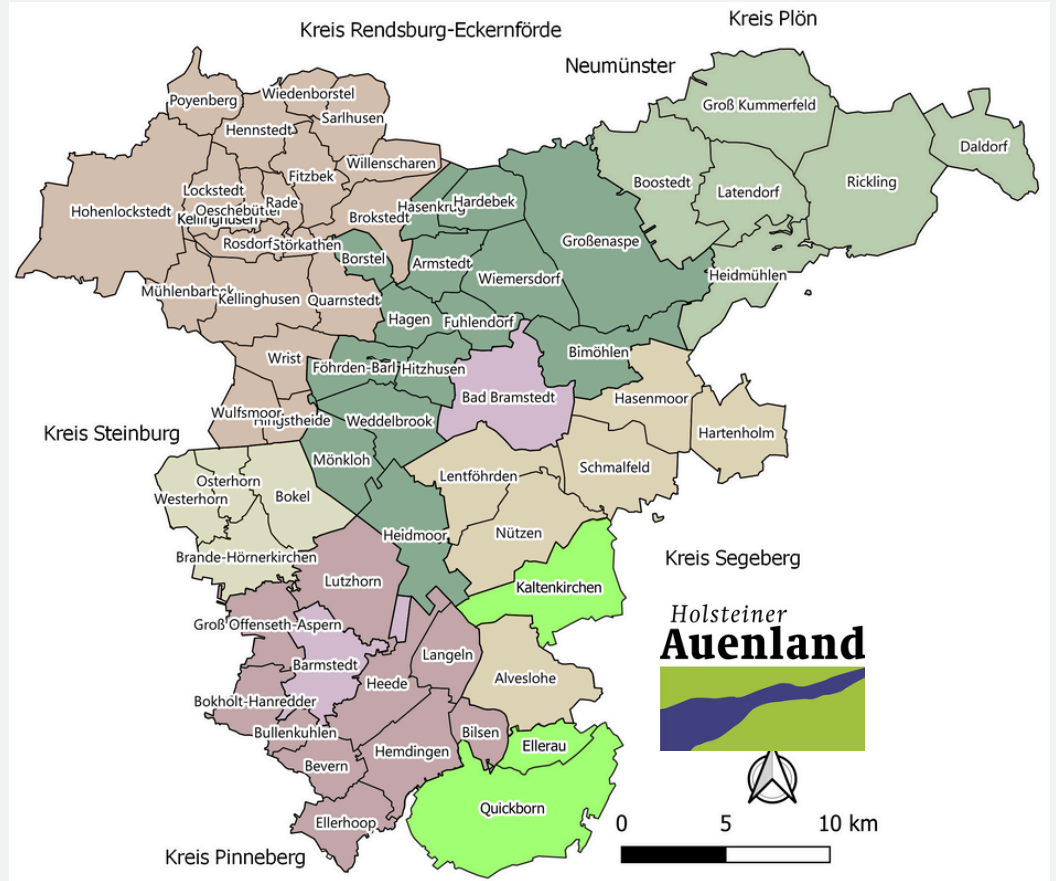

Das erlebnispädagogische Angebot des KJR Pinneberg e.V. wird unterstützt von den AktivRegionen Auenland sowie Pinneberger Marsch & Geest