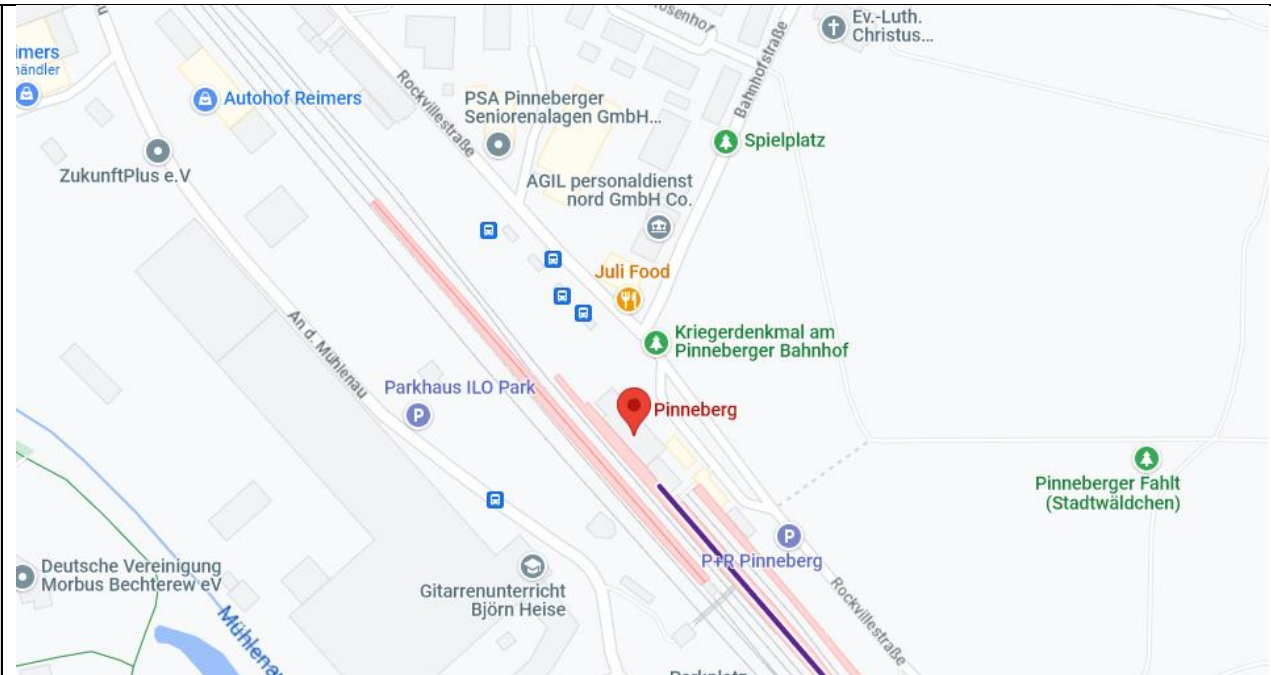

Busfahrplan Aktion Ferienpass 2023 Rabatzz Freitag, 18.08.2023

Ort:	Abfahrtszeit:
Hinfahrt	
Abfahrt Pinneberg (Bahnhof):	17.45 Uhr
Abfahrt Barmstedt (Jugendbildungsstätte):	18.15 Uhr
Abfahrt Elmshorn (ZOB):	18.45 Uhr
Rückfahrt	
Ankunft Pinneberg (Bahnhof):	ca. 09.30 Uhr
Ankunft Elmshorn (ZOB):	ca. 10.00 Uhr
Ankunft Barmstedt (Jugendbildungsstätte):	ca. 10.15 Uhr
Bitte denkt an Übernachtungssachen: Schlafsack, Isomatte oder Luftmatratze, Kopfkissen, Hygienebeutel, ggf. Kuscheltier, bequeme Kleidung und Socken!! (Es besteht Sockenpflicht)	
Die Kinder werden rund um die Uhr gepflegt!	

Busfahrplan Aktion Ferienpass 2023 Rabatzz Freitag, 18.08.2023

Ort:	Skizze:
<p>Abfahrt Elmshorn (ZOB):</p>	

Busfahrplan Aktion Ferienpass 2023 Rabatzz Freitag, 18.08.2023

Abfahrt Pinneberg (Bahnhof):

Busfahrplan Aktion Ferienpass 2023 Rabatzz Freitag, 18.08.2023

Abfahrt Barmstedt (Jugendbildungsstätte,
Düsterlohe 5 in Barmstedt):